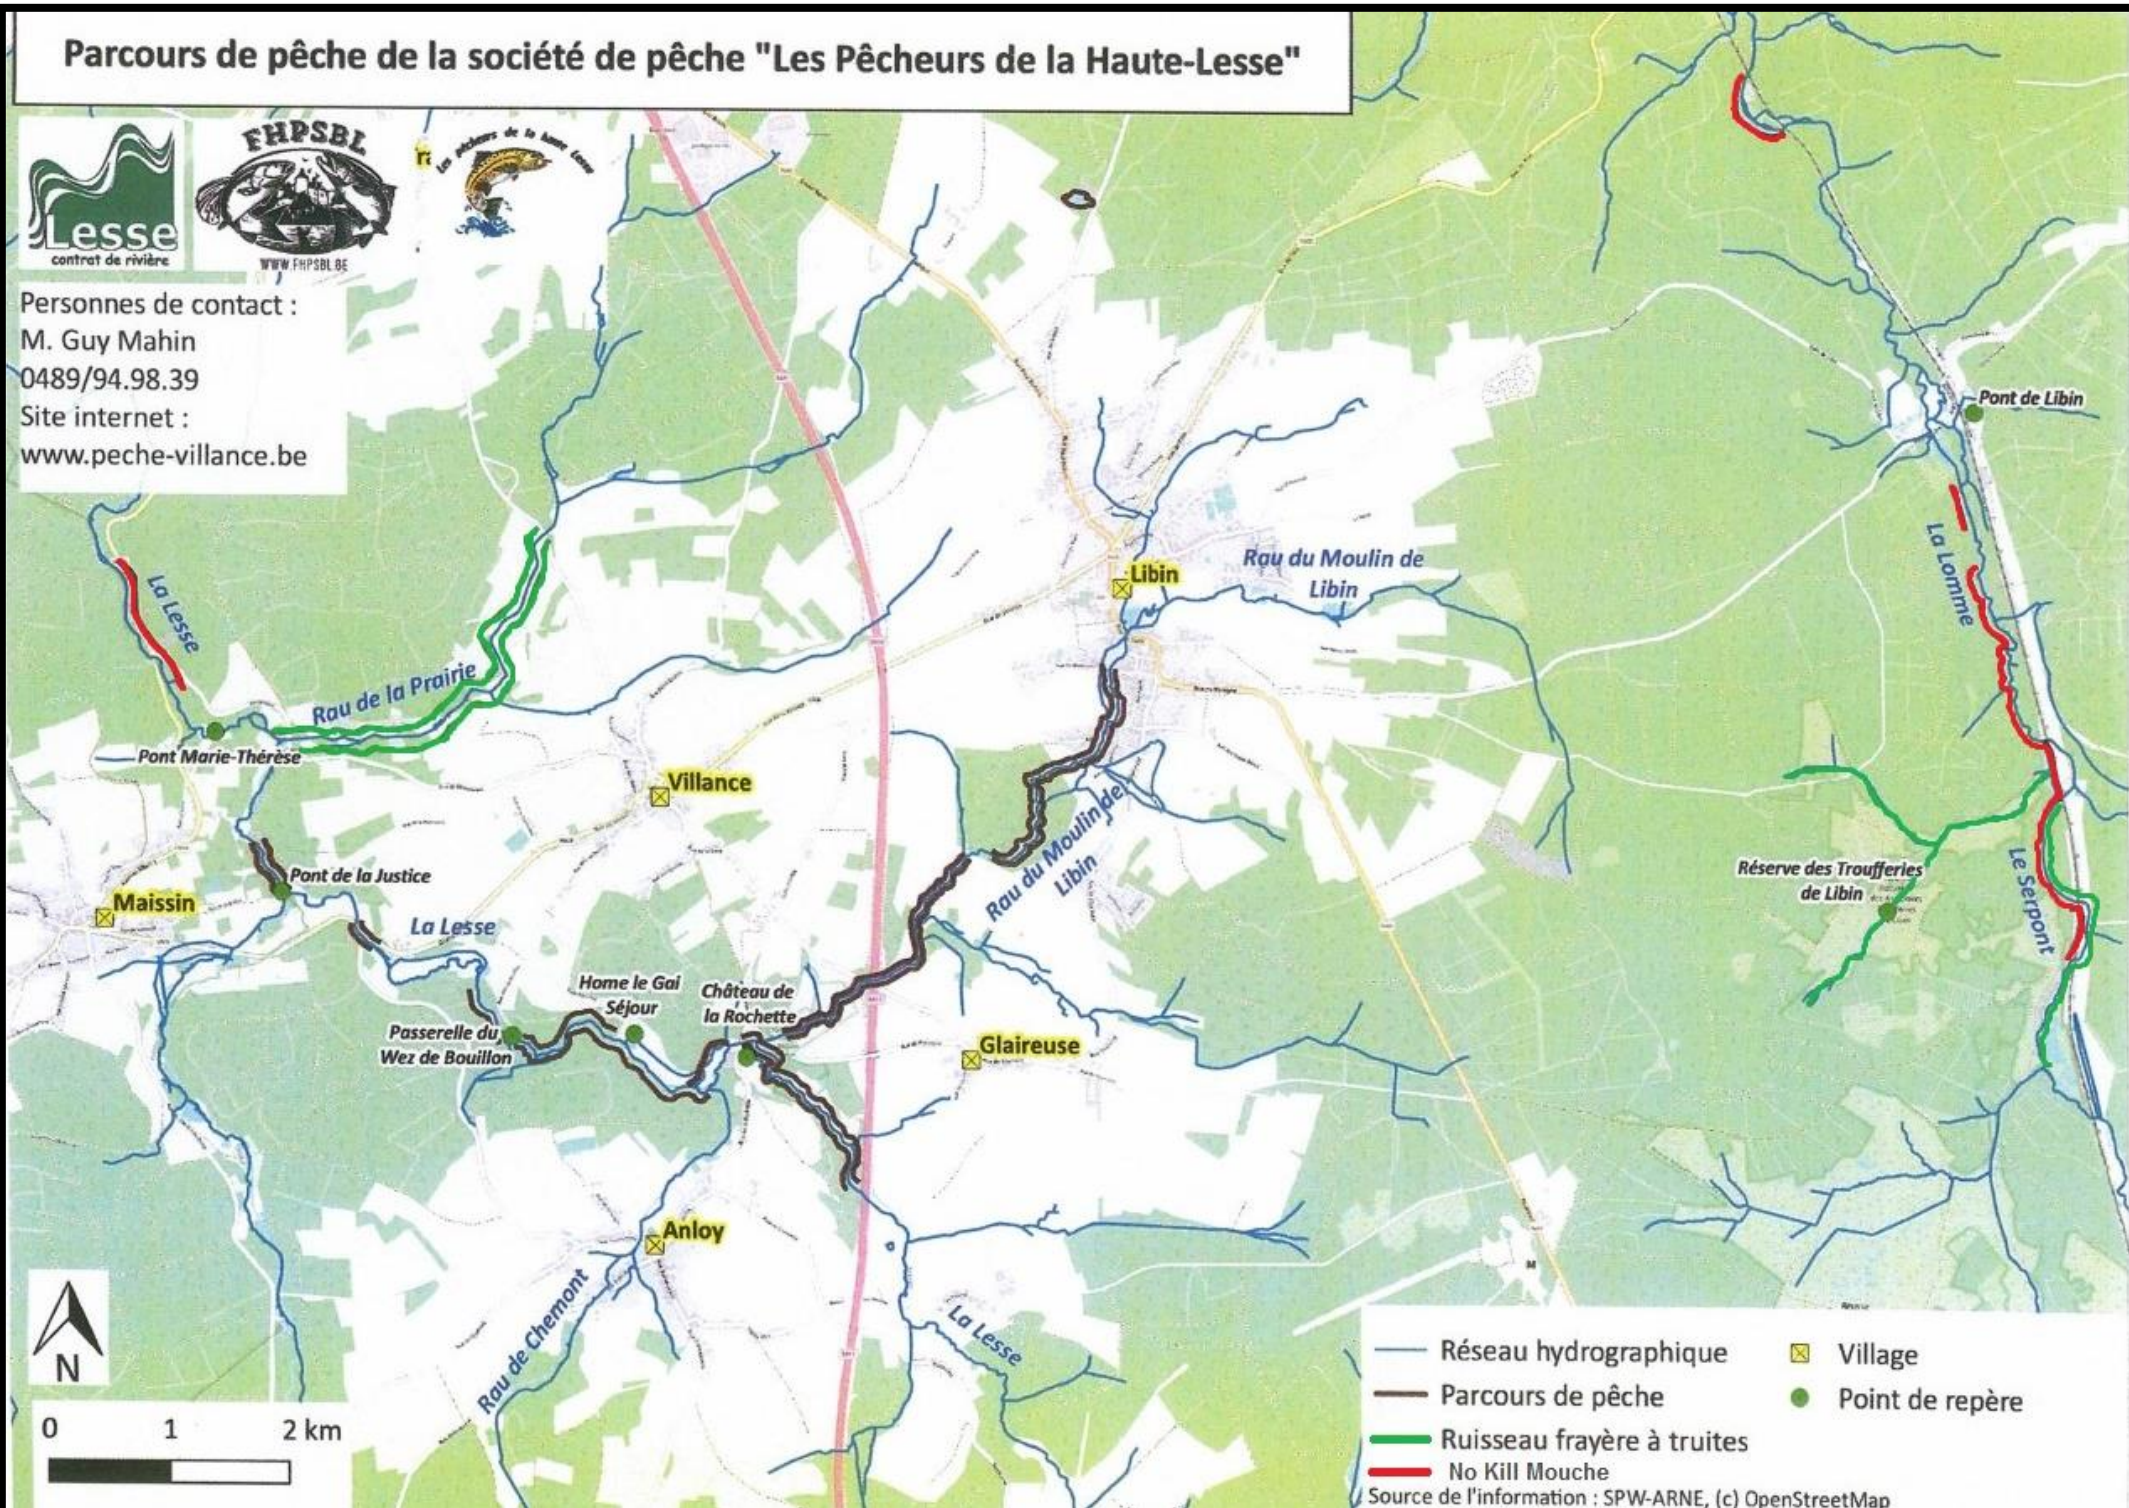

Parcours de pêche de la société de pêche "Les Pêcheurs de la Haute-Lesse"

Personnes de contact :
M. Guy Mahin
0489/94.98.39
Site internet :
www.peche-villance.be

- Réseau hydrographique
 - Parcours de pêche
 - Ruisseau frayère à truites
 - No Kill Mouche
 - ⊠ Village
 - Point de repère
- Source de l'information : SPW-ARNE, (c) OpenStreetMap